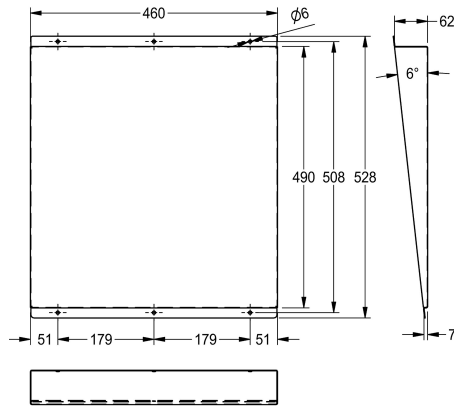

KWC HEAVY-DUTY

Mirror

Modell-Linie: HEAVYDUTY | M501HD

Sanitetsutrustning | Speglar

KWC-No.

2000103195

Dimensions 460 x 531 x 62 mm (W x H x D)

Rostfri spegel för väggmontage, spegel med reflekterande polerad yta, materialtjocklek 1 mm, spegelyta lutad mot användaren, sex synliga fästpunkter, inklusive rostfria skruvar och pluggar.

Mått 460 x 528 x 62 mm (B x H x D)

Technical Data

dold fixering
Material
Materialkod
Material tjocklek
Övergripande djup
Total höjd
Total bredd
Förstärkning
Ytfinish
Typ av fixering
Typ av montering

Nej
Rostfritt stål
1.4301
1 mm
62 mm
528 mm
460 mm
Ram
Högglanspolerad
Skruv
Väggmontering