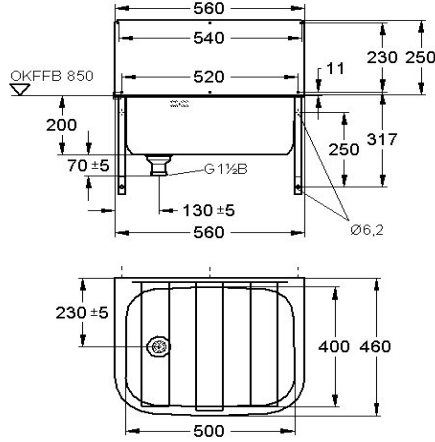

## KWC SIRIUS Kaatoallas, ritilä

Modell-Linie: SIRIUS | SIRX364  
Kodinhoitoaltaat | Pesualtaat

### KWC-No.

**2000103260**

Sisältää ritilän

Seinälle kiinnitettävä pesuallas ruostumattomasta teräksestä, satiinpinta, materiaalin paksuus 1,0 mm. Ilman hanatasoa, 20 mm:n takanosto, G 1 1/2 B jäte- ja ylivuotosarja, vasemmalla

keskellä, integroiduilla seinäkiinnikkeillä, asennusmateriaali mukana.

Mitat 560 x 200 x 460 mm (L x K x S)

### Tekniset tiedot

Taustalevyn korkeus	250 mm
Altaan paikka	Keskus
Altaan rakenne	Kulmien pyöristys
Altaan korkeus	200 mm
Altaan pinta	Satiinpintainen
Altaan syvyys	400 mm
Altaan pituus	500 mm
Harjat	Without brushes
Kuvatustaso tai laskutaso	Ei
Ritilä	Saranoitu
Ritilän materiaali	Ruostumaton teräs
Materiaali	Ruostumaton teräs
Rst teräslaji	1.4301
Rst teräslaji ritilä	1.4301
Materiaalin vahvuus	1 mm
Pohjaventtiilien lukumäärä	1
Ulostuloaukon halkaisija	G 1 1/2 B
Kokonaissyvyys	460 mm
Kokonaiskorkeus	200 mm
Kokonaisleveys	560 mm
Ylijuuksu	Kyllä
Takanosto	Ei
Pyykkilauta reuna	Ei
Ylivuotoaukko	Kyllä
Tausta levy	Kyllä
Keruu allas	Ei