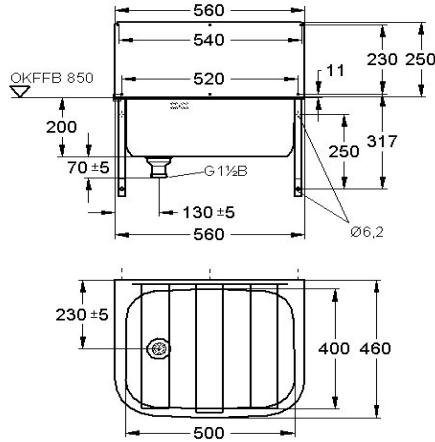

KWC SIRIUS

Bac de lavage, sans banc de robinetterie et surface anti-éclaboussement

Modell-Linie: SIRIUS | SIRX364

Bacs de lavage, déversoirs et éviers | Bacs de lavage

KWC-No.

2000103260

Avec grille pour seau et surface anti-éclaboussement

Lavabo multi-usages avec dossier pour montage mural en acier inox finition satinée, bords arrondis, vasque soudée sans joints avec set de trop-plein et bouchon. Sans plage robinetterie, vidage à l'arrière (centré) DN40, grille rabatable à charnières, consoles et matériel de fixation inclus.

Épaisseur 1 mm
Dimensions 560 x 460 x 200 mm (L x H x P)
Dimensions cuve 500 x 400 x 200 mm (L x H x P)
Bord arrière 20 mm
Dossier de 560 x 250 mm (L x H)

Données techniques

Hauteur pare-boue arrière	250 mm
position du vasque	Au milieu
Construction du bol	Rayon de l'angle
Vasque - hauteur du vasque	200 mm
finition du bac	Finition satinée
Profondeur du vasque	400 mm
Largeur du vasque	500 mm
Brosses	WITHOUT BRUSHES
Égouttoir ou stockage	Non
Grille	Charnière
Matière de grille	Acier inoxydable
Matière	Acier inoxydable
Code du matériel	1.4301
Code matériel de la grille	1.4301
Épaisseur de matière	1 mm
Nombre de trous pour déchets	1
Taille de l'évacuation	G 1 1/2 B
Profondeur totale	460 mm
Hauteur totale	200 mm
Largeur totale	560 mm
Trop-plein	Oui
Support arrière	Non
Surface nervurée	Non
Déversoir	Oui

KWC SIRIUS

Bac de lavage, sans banc de robinetterie et surface anti-éclaboussement

Modell-Linie: SIRIUS | SIRX364

Bacs de lavage, déversoirs et éviers | Bacs de lavage

Dossieret	Oui
Puisard d'évacuation	Non
Bac de récupération	Non
Finition de surface	Finition satinée
Saillie de robinetterie	Non
Type de montage	Montage mural
Type d'évier	Multi receveur lavabo
Nombre de postes de lavage	1
Position du vidage	Gauche centre
Saillie du vidage	230 mm
kit d'évacuation inclus	Oui
Taille de l'évacuation	DN 40
teamNumber	0