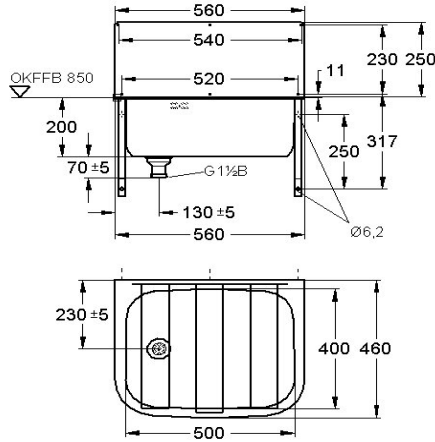

KWC SIRIUS

Lavabo con scarico, pannello paraspruzzi, grata

Modell-Linie: SIRIUS | SIRX364

Vasche di lavaggio | Vasche di lavaggio

KWC-No.

2000103260

Con grata e pannello paraspruzzi

Labello multiuso per installazione a parete, in acciaio inox 18/10, superficie satinata, vasca saldata senza giunture, bordi arrotondati, scarico centrale a sinistra. Senza piano rubinetteria, set troppopieno DN 40 con tappo. Griglia ribaltabile. Con staffe, materiale di fissaggio incluso.

Spessore 1,0 mm
 Dimensioni 560 x 200 x 460 mm (L x A x P)
 Dimensioni interne 500 x 200 x 400 mm (L x A x P)
 Pannello paraspruzzi 560x 250 mm (L x A)

Dati tecnici

Altezza paraspruzzi	250 mm
Posizione bacino	Centro
Formato vasca	Raggio di curvatura
Altezza vasca	200 mm
Finitura vasca	Finitura satinata
Profondità orizzontale della vasca	400 mm
Larghezza vasca	500 mm
Scopini	WITHOUT BRUSHES
Gocciolatoio o scolapiatti	No
Griglia	Incardinato
Composizione griglia	Acciaio al nichel-cromo 18/10
Materiale	Acciaio inox
Codice materiale	1.4301
Codice materiale griglia	1.4301
Spessore del materiale	1 mm
Quantità scarichi	1
Dimensione scarico	G 1 1/2 B
Profondità totale	460 mm
Altezza totale	200 mm
Larghezza complessiva	560 mm
Troppo pieno	Si
Altezza alzatina	No
Lamiera ondulata	No
Connessione vasche	Si

KWC SIRIUS

Lavabo con scarico, pannello paraspruzzi, grata

Modell-Linie: SIRIUS | SIRX364

Vasche di lavaggio | Vasche di lavaggio

Paraspruzzi	Si
Scarico filtrante	No
Cestello dello scarico	No
Finitura della superficie	Finitura satinata
Piano rubinetteria	No
Tipo di montaggio	Installazione a parete
Tipologia del lavello	Lavello multiuso
Numero di posti di lavaggio	1
Posizione del foro di scarico	Centro sinistra
Proiezione del foro di scarico	230 mm
gruppo di scarico incluso	Si
Dimensione dello scarico	DN 40
teamNumber	0