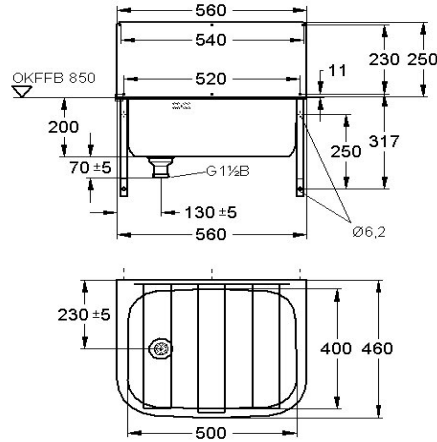

KWC SIRIUS

Lavabo con scarico, pannello paraspruzzi, grata

Modell-Linie: SIRIUS | SIRX364

Vasche di lavaggio | Vasche di lavaggio

KWC-No.

2000103260

Con grata e pannello paraspruzzi

Labello multiuso per installazione a parete, in acciaio inox 18/10, superficie satinata, vasca saldata senza giunture, bordi arrotondati, scarico centrale a sinistra. Senza piano rubinetteria, set troppopieno DN 40 con tappo. Griglia ribaltabile. Con staffe, materiale di fissaggio incluso.

Spessore 1,0 mm
 Dimensioni 560 x 200 x 460 mm (L x A x P)
 Dimensioni interne 500 x 200 x 400 mm (L x A x P)
 Pannello paraspruzzi 560x 250 mm (L x A)

Dati tecnici

Altezza paraspruzzi	250 mm
Posizione bacino	Centro
Formato vasca	Raggio di curvatura
Altezza vasca	200 mm
Finitura vasca	Finitura satinata
Profondità orizzontale della vasca	400 mm
Larghezza vasca	500 mm
Scopini	WITHOUT BRUSHES
Gocciolatoio o scolapiatti	No
Griglia	Incardinato
Composizione griglia	Acciaio al nichel-cromo 18/10
Materiale	Acciaio inox
Codice materiale	1.4301
Codice materiale griglia	1.4301
Spessore del materiale	1 mm
Quantità scarichi	1
Dimensione scarico	G 1 1/2 B
Profondità totale	460 mm
Altezza totale	200 mm
Larghezza complessiva	560 mm
Troppo pieno	Si
Altezza alzatina	No
Lamiera ondulata	No
Connessione vasche	Si

KWC SIRIUS

Lavabo con scarico, pannello paraspruzzi, grata

Modell-Linie: SIRIUS | SIRX364

Vasche di lavaggio | Vasche di lavaggio

Paraspruzzi	Si
Scarico filtrante	No
Cestello dello scarico	No
Finitura della superficie	Finitura satinata
Piano rubinetteria	No
Tipo di montaggio	Installazione a parete
Tipologia del lavello	Lavello multiuso
Numero di posti di lavaggio	1
Posizione del foro di scarico	Centro sinistra
Proiezione del foro di scarico	230 mm
gruppo di scarico incluso	Si
Dimensione dello scarico	DN 40