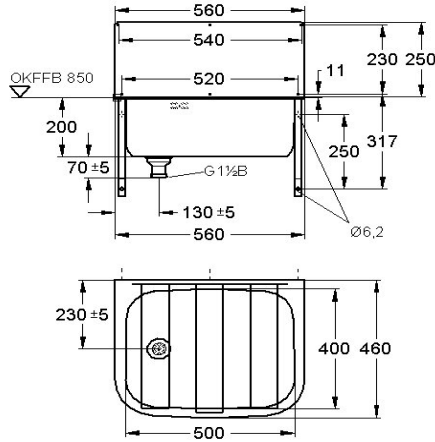

### KWC-No.

**2000103260**

SIRIUS uitgietbak, emmerrooster, spatwand

Uitgietbak voor wandmontage, van roestvrij staal, oppervlak zijdemat, materiaal-dikte 1 mm, naadloos ingelaste bak met afgeronde randen. Zonder kraanvlak, met

emmerrooster en spatwand, afvoer links in het midden, afvoer- en overloopgarni-

tuur DN 40, met overloop, met opstaande rand aan achterzijde. Met bevestigings- steunen, inclusief bevestigingsmateriaal.

Afmetingen 560 x 200 x 460 mm (B x H x D)  
Afmetingen bak 500 x 200 x 400 (B x H x D)

### Technical Data

Spatplaat hoogte	250 mm
Kuippositie	Centraal
Kom constructie	Radius hoeken
Kuip - kuip diepte	200 mm
Afwerking kuip	Zijdeglans
Kuip - diepte	400 mm
Kuip - breedte	500 mm
Borstels	WITHOUT BRUSHES
Afdruipvlak of legbord	Neen
Rooster	Opklapbaar
Roostermateriaal	Roestvrij staal
Materiaal	Roestvrij staal
Materiaalcode	1.4301
Materiaalcode rooster	1.4301
Materiaaldikte	1 mm
Aantal afvoergaten	1
Uitlaat diameter	G 1 1/2 B
Totale diepte	460 mm
Totale hoogte	200 mm
Totale breedte	560 mm
Overloop	Ja
Opstaande achterkant	Neen
Groef	Neen
Afvoerkanaal	Ja