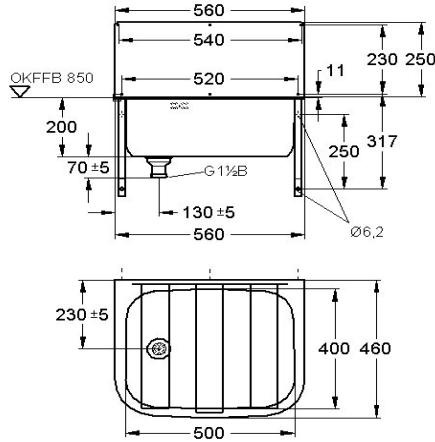

KWC SIRIUS Uitgietbak

Modell-Linie: SIRIUS | SIRX364
Wastroggen en uitgietbakken | Reinigingsbakken

KWC-No.

2000103260

SIRIUS uitgietbak, emmerrooster, spatwand

Uitgietbak voor wandmontage, van roestvrij staal, oppervlak zijdemat, materiaal-dikte 1 mm, naadloos ingelaste bak met afgeronde randen. Zonder kraanvlak, met

emmerrooster en spatwand, afvoer links in het midden, afvoer- en overloopgarni-

tuur DN 40, met overloop, met opstaande rand aan achterzijde. Met bevestigings- steunen, inclusief bevestigingsmateriaal.

Afmetingen 560 x 200 x 460 mm (B x H x D)
Afmetingen bak 500 x 200 x 400 (B x H x D)

Technical Data

Spatplaat hoogte
Kuippositie
Kom constructie
Kuip - kuip diepte
Afwerking kuip
Kuip - diepte
Kuip - breedte
Borstels
Afdruipvlak of legbord
Rooster
Roostermateriaal
Materiaal
Materiaalcode
Materiaalcode rooster
Materiaaldikte
Aantal afvoergaten
Uitlaat diameter
Totale diepte
Totale hoogte
Totale breedte
Overloop
Opstaande achterkant
Groef
Afvoerkanaal

250 mm
Centraal
Radius hoeken
200 mm
Zijdeglans
400 mm
500 mm
WITHOUT BRUSHES
Neen
Opklapbaar
Roestvrij staal
Roestvrij staal
1.4301
1.4301
1 mm
1
G 1 1/2 B
460 mm
200 mm
560 mm
Ja
Neen
Neen
Ja

KWC SIRIUS