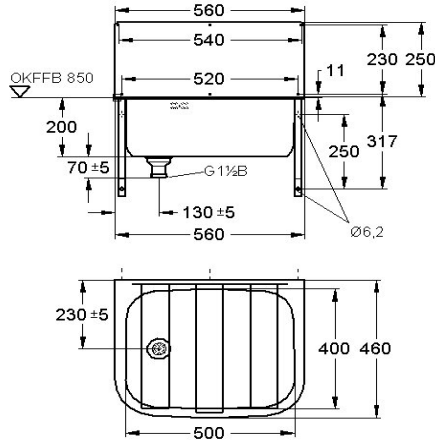

KWC SIRIUS

SIRX364 Vägghängd utslagsback

Modell-Linie: SIRIUS | SIRX364

Utslagsback | Rengöring av handfat

KWC-No.

2000103260

Vägghängd utslagsback av rostfritt stål

Vägghängd utslagsback av rostfritt stål, ytbehandlad med satin, materialtjocklek 1,0 mm. Utan kranavsats, med 20 mm bakre stänkskydd, G 1 1/2 B avlopps- och bräddsats, vänstercentrerad,

med integrerade väggfästen, monteringsmaterial ingår. Mått 560 x 200 x 460 mm (B x H x D)

Technical Data

Höjd på stänkskydd
skål placering
Skål konstruktion
Skål- skål djup
Skål finish
Skål - djup
Skål - vidd
Borstar
Avlopps tank
Galler
Galler material
Material
Materialkod
Materialkod galler
Material tjocklek
Antal avloppshål
Utloppets storlek
Övergripande djup
Total höjd
Total bredd
Bräddavlopp
Bakre stående
Tvåträfflor
Bräddavlopp
Utslagsback
Avlopps brunn

250 mm
Mitten
Radie hörn
200 mm
Satin yta
400 mm
500 mm
WITHOUT BRUSHES
Nej
Gångjärn
Rostfritt stål
Rostfritt stål
1.4301
1.4301
1 mm
1
G 1 1/2 B
460 mm
200 mm
560 mm
Ja
Nej
Nej
Ja
Ja
Nej

KWC SIRIUS

SIRX364 Vägghängd utslagsback

Avfalls håls beräkning

230 mm

avfallsbehållare ingår

Ja

Avfalls storlek

DN 40