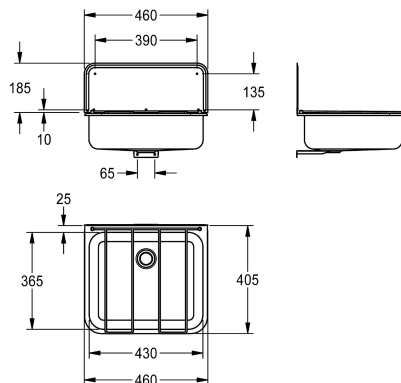

KWC SIRUS

Výlevka

Modell-Linie: SIRIUS | SIRX368

Úklidové dřezy | Úklidové dřezy

KWC-No.

2000103269

Výlevka, rozměry 460 x 320 x 405 mm (š x v x h)

Výlevka k montáži na stěnu, z chromikové oceli, povrch hedvábně matný, tloušťka materiálu 1 mm, beze spár vevařená prohlubeň. Bez plochy pro baterii, se sklopným roštem a zadní ochrannou stěnou, odtok vzadu uprostřed, zátková odtoková a přepadová

sada G 1 1/2 B, s přepadem a zvýšeným zadním okrajem. Integrované konzoly, včetně upevňovacího materiálu.

Rozměry 460 x 135 x 405 mm (š x v x h)

Technické údaje

Výška zadní desky
Umístění umyvadla
Pravý
Umyvadlo - výška
Celková délka umyvadla
Umyvadlo - hloubka
Umyvadlo - šířka
Kartáče
Odkapávač nebo zásobník
Mřížka
Materiál mřížky
Materiál
Kód materiálu
Kód materiálu roštu
Tloušťka materiálu
Počet odtokových otvorů
Velikost odtokové trubky
Celková hloubka
Celková výška
Celková šířka
Přepad
Zadní lišta
Rýhování
Otvor přepadu
Zadní stěna
Jímka

185 mm
středový
zaoblený roh
135 mm
hedvábně matný
365 mm
430 mm
WITHOUT BRUSHES
Ne
sklápěcí
nerezová ocel
ušlechtilá ocel
1.4301
1.4301
1 mm
1
G 1 1/2 B
405 mm
135 mm
460 mm
ano
Ne
Ne
ano
ano
Ne

KWC SIRUS

Výlevka

Modell-Linie: SIRIUS | SIRX368

Úklidové dřezy | Úklidové dřezy

Jímkový koš	Ne
Povrch	hedvábně matný
Místo pro armaturu	Ne
Způsob montáže	montáž na stěnu
Typ univerzálního dřezu	víceúčelový dřez
Počet mycích míst	1
Umístění odtoku	střed vzadu
Vzdálenost odpadu od zdi	130 mm
Včetně odpadové sady	ano
Velikost odpadu	DN 40