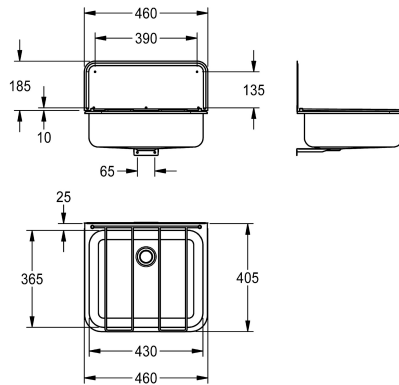

KWC SIRIUS Lavello multiuso

Modell-Linie: SIRIUS | SIRX368
Vasche di lavaggio | Vasche di lavaggio

KWC-No.

2000103269

Lavabo con scarico SIRIUS, grata, pannello paraspruzzi dimensioni 460 x 320 x 405 mm (L x A x P)

Lavello multiuso per installazione a parete, in acciaio inox 18/10, superficie satinata, vasca saldata senza giunture, bordi arrotondati. Senza piano rubinetteria, con griglia ribaltabile e pannello paraspruzzi, scarico posteriore centrale, piletta di scarico con tappo e set troppopieno DN 40. Staffe integrate, incluso materiale di fissaggio.

Spessore 1,0 mm
Dimensioni 460 x 135 x 405 mm (L x A x P)
Dimensioni interne 430 x 135 x 365 mm (L x A x P)
Alzatina 20 mm (A)
Pannello paraspruzzi 460 x 185 mm (L x A)

Dati tecnici

Altezza paraspruzzi	185 mm
Posizione bacino	Centro
Formato vasca	Raggio di curvatura
Altezza vasca	135 mm
Finitura vasca	Finitura satinata
Profondità orizzontale della vasca	365 mm
Larghezza vasca	430 mm
Scopini	WITHOUT BRUSHES
Gocciolatoio o scolapiatti	No
Griglia	Incardinato
Composizione griglia	Acciaio al nichel-cromo 18/10
Materiale	Acciaio inox
Codice materiale	1.4301
Codice materiale griglia	1.4301
Spessore del materiale	1 mm
Quantità scarichi	1
Dimensione scarico	G 1 1/2 B
Profondità totale	405 mm
Altezza totale	135 mm
Larghezza complessiva	460 mm
Troppo pieno	Si
Altezza alzatina	No
Lamiera ondulata	No
Connessione vasche	Si

KWC SIRIUS Lavello multiuso

Modell-Linie: SIRIUS | SIRX368
Vasche di lavaggio | Vasche di lavaggio

Paraspruzzi	Si
Scarico filtrante	No
Cestello dello scarico	No
Finitura della superficie	Finitura satinata
Piano rubinetteria	No
Tipo di montaggio	Installazione a parete
Tipologia del lavello	Lavello multiuso
Numero di posti di lavaggio	1
Posizione del foro di scarico	Centrale posteriore
Proiezione del foro di scarico	130 mm
gruppo di scarico incluso	Si
Dimensione dello scarico	DN 40
teamNumber	0