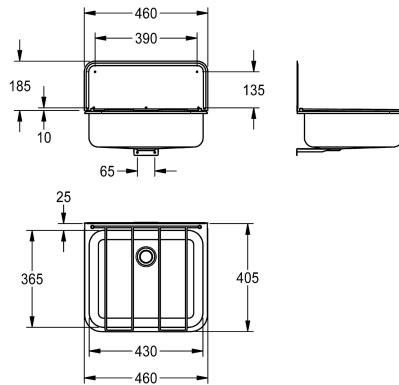

KWC SIRIUS Lavello multiuso

Modell-Linie: SIRIUS | SIRX368
Vasche di lavaggio | Vasche di lavaggio

KWC-No.

2000103269

Lavello con scarico SIRIUS, grata, pannello paraspruzzi dimensioni 460 x 320 x 405 mm (L x A x P)

Lavello multiuso per installazione a parete, in acciaio inox 18/10, superficie satinata, vasca saldata senza giunture, bordi arrotondati. Senza piano rubinetteria, con griglia ribaltabile e pannello paraspruzzi, scarico posteriore centrale, piletta di scarico con tappo e set troppopieno DN 40. Staffe integrate, incluso materiale di fissaggio.

Spessore 1,0 mm
Dimensioni 460 x 135 x 405 mm (L x A x P)
Dimensioni interne 430 x 135 x 365 mm (L x A x P)
Alzatina 20 mm (A)
Pannello paraspruzzi 460 x 185 mm (L x A)

Dati tecnici

Altezza paraspruzzi	185 mm
Posizione bacino	Centro
Formato vasca	Raggio di curvatura
Altezza vasca	135 mm
Finitura vasca	Finitura satinata
Profondità orizzontale della vasca	365 mm
Larghezza vasca	430 mm
Scopini	WITHOUT BRUSHES
Gocciatoio o scolapiatti	No
Griglia	Incardinato
Composizione griglia	Acciaio al nichel-cromo 18/10
Materiale	Acciaio inox
Codice materiale	1.4301
Codice materiale griglia	1.4301
Spessore del materiale	1 mm
Quantità scarichi	1
Dimensione scarico	G 1 1/2 B
Profondità totale	405 mm
Altezza totale	135 mm
Larghezza complessiva	460 mm
Troppo pieno	Si
Altezza alzatina	No
Lamiera ondulata	No
Connessione vasche	Si

KWC SIRIUS Lavello multiuso

Modell-Linie: SIRIUS | SIRX368
Vasche di lavaggio | Vasche di lavaggio

Paraspruzzi	Si
Scarico filtrante	No
Cestello dello scarico	No
Finitura della superficie	Finitura satinata
Piano rubinetteria	No
Tipo di montaggio	Installazione a parete
Tipologia del lavello	Lavello multiuso
Numero di posti di lavaggio	1
Posizione del foro di scarico	Centrale posteriore
Proiezione del foro di scarico	130 mm
gruppo di scarico incluso	Si
Dimensione dello scarico	DN 40