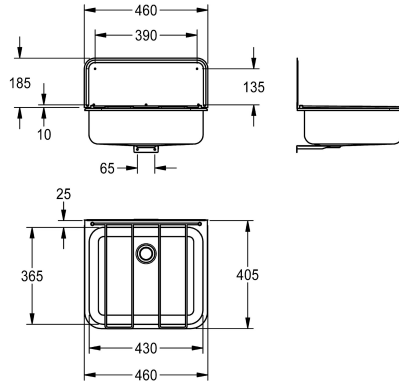

KWC SIRIUS Uitgietbak

Modell-Linie: SIRIUS | SIRX368
Wastroggen en uitgietbakken | Reinigingsbakken

KWC-No.

2000103269

SIRIUS uitgietbak, rooster, spatwand Afmetingen 460 x 320 x 405 mm (B x H x D)

Uitgietbak voor wandmontage, van roestvrij staal, oppervlak zijdemat, materiaaldikte 1 mm, naadloos ingelaste bak met afgeronde randen. Zonder kraanvlak, met opklapbaar emmerrooster en spatwand (460 x 185 mm), afvoer achter in het midden, afvoer- en overloopgarnituur DN 40, met overloop, met

opstaande rand (20 mm). Met bevestigingssteunen, inclusief bevestigingsmateriaal.

Afmetingen 460 x 135 x 405 mm (B x H x D)
Afmetingen bak 430 x 135 x 365 (B x H x D)

Technical Data

Spatplaat hoogte	185 mm
Kuippositie	Centraal
Kom constructie	Radius hoeken
Kuip - kuip diepte	135 mm
Afwerking kuip	Zijdeglans
Kuip - diepte	365 mm
Kuip - breedte	430 mm
Borstels	WITHOUT BRUSHES
Afdruipvlak of legbord	Neen
Rooster	Opklapbaar
Roostermateriaal	Roestvrij staal
Materiaal	Roestvrij staal
Materiaalcode	1.4301
Materiaalcode rooster	1.4301
Materiaaldikte	1 mm
Aantal afvoergaten	1
Uitlaat diameter	G 1 1/2 B
Totale diepte	405 mm
Totale hoogte	135 mm
Totale breedte	460 mm
Overloop	Ja
Opstaande achterkant	Neen
Groef	Neen
Afvoerkanaal	Ja

KWC SIRIUS

Uitgietbak

Modell-Linie: SIRIUS | SIRX368

Wastroggen en uitgietbakken | Reinigingsbakken

Spatplaat	Ja
Slibopvangbak	Neen
Slibopvangkorf	Neen
Oppervlakafwerking	Zijdeglans
Kraanvlak	Neen
Type montage	Wandmontage
Type utiliteitsblok	Multifunctionele gootsteen
Aantal wasplaatsen	1
Positie afvoeropening	Midden achter
Lengte uitloop	130 mm
afvoer kit inbegrepen	Ja
Afvoer afmetingen	DN 40

Optionele toebehoren

Kantenbeschermingsprofiel

2000105276
ESIRX0036