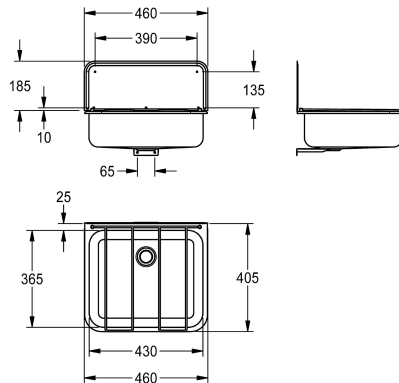

KWC SIRUS SIRX368 Utslagsback för väggmontage

Modell-Linie: SIRIUS | SIRX368
Utslagsback | Rengöring av handfat

KWC-No.

2000103269

Utslagsback för väggmontage, kromnickelstål

Utslagsback för väggmontage, kromnickelstål, yta silken, sömlöst handfat, rundade kanter. Utan kran, med fällgaller och pip, avlopp i mitten, plugg avlopp och bräddsats DN 40, med bräddavlopp, med bakre stänkskydd. Integrerade konsoler, inkluderar

monteringsutrustning. Materialtjocklek 1,0 mm Mått 460 x 135 x 405 mm (B x H x D) Innermått 430 x 135 x 365 mm (B x H x D) Upstand 20 mm (H) Stänkvägg 460 x 185 mm (B x H)

Technical Data

Höjd på stänkskydd	185 mm
skål placering	Mitten
Skål konstruktion	Radie hörn
Skål.- skål djup	135 mm
Skål finish	Satin yta
Skål - djup	365 mm
Skål - vidd	430 mm
Borstar	WITHOUT BRUSHES
Avlopps tank	Nej
Galler	Gångjärn
Galler material	Rostfritt stål
Material	Rostfritt stål
Materialkod	1.4301
Materialkod galler	1.4301
Material tjocklek	1 mm
Antal avloppshål	1
Utloppets storlek	G 1 1/2 B
Övergripande djup	405 mm
Total höjd	135 mm
Total bredd	460 mm
Bräddavlopp	Ja
Bakre stående	Nej
Tvåtråfflor	Nej
Bräddavlopp	Ja
Utslagsback	Ja
Avlopps brunn	Nej

KWC SIRUS

SIRX368 Utslagsback för väggmontage

Modell-Linie: SIRIUS | SIRX368

Utslagsback | Rengöring av handfat

Avlopps behållare	Nej
Ytfinish	Satin yta
Kran hylla	Nej
Typ av montering	Väggmontering
Typa av tvättlåda	Fleranvändbar diskbänk
Antal tvättplatser	1
Avfalls håls placering	Bakre mitten
Avfalls håls beräkning	130 mm
avfallsbehållare ingår	Ja
Avfalls storlek	DN 40