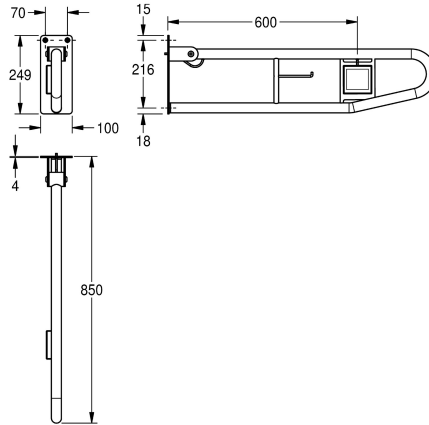

## KWC CONTINA Nástěnné sklopné madlo

Modell-Linie: CONTINA | CNTX72F-R  
Bezbariérové zařizovací prvky | Madla

### Zarovnání

pravž

levý, - á, - é

Sklopné madlo s elektronickým ovládáním splachování k montáži na omítku, chromniklová ocel, povrch hedvábně matný, broušení s protiskluzovým účinkem, průměr trubky 32 mm, tvar zahnutý do U, tloušťka materiálu 1,2 mm, s držákem toaletního papíru, elektronické ovládání splachování umístěné na přední části madla, ochrana proti nechtěnému sklopení dolů, gumový tlumič dorazu,

montážní deska o tloušťce 4 mm se třemi upevňovacími otvory, včetně vrutů z ušlechtilé oceli a hmoždinek. Upevnění vhodné jen pro betonové zdi.

Rozměry 100 x 250 x 850 mm (š x v x h)  
Stupeň krytí IP 40

### Technické údaje

Zarovnání	pravž
Zpět	Ne
Skryté uchycení	Ne
Sklopné	ano
Materiál	ušlechtilá ocel
Kód materiálu	1.4301
Tloušťka materiálu	1.2 mm
Celková hloubka	850 mm
Celková výška	250 mm
Celková šířka	100 mm
Povrch	hedvábně matný
Typ bezpečnostního madla	podpůrné madlo
Způsob montáže	montáž na stěnu