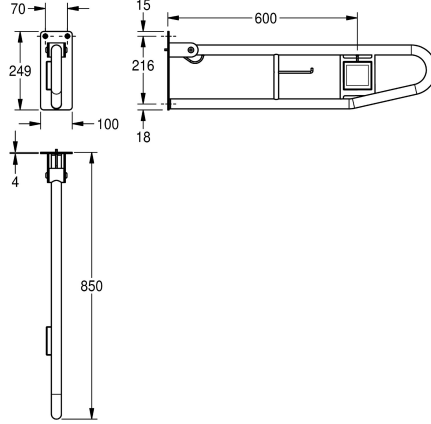

KWC CONTINA Kääntyvä tartuntakahva

Modell-Linie: CONTINA | CNTX72F-R
Tukikaiteet | Tukikaide

KWC-No.

2000103283

Kääntyvä tukikaide huuhtelupainikkeella

2000103284

Huuhtelun aktivointi vasemmalta

Kohdistus

Oikea

Vasen

Kääntyvä tartuntakahva/tukikaide huuhtelupainikkeella seinäasennukseen. Ruostumatonta terästä, satiinpintainen, miellyttäväntuntuinen voimakkaan hiontapinnan ansiosta. 32 mm putken halkaisija, materiaalipaksuus 1.2 mm, jalustimen muotoinen. Integroitu paperiteline. Paineilmahuuhtelupainike etuosassa, huuhtelupainike joko vasemalla tai oikealla puolella.

Taipumisenkestävä. Sisältää kumivaimentimet, 4 mm paksu asennuslevy kolmella kiinnitysreiällä, sisältää huuhtelumekanismin, joka sisältää 2 m paineilmaputkea ja sarjan Geberitin vesisäiliötä varten. Teräsruuvit ja tulpat.
Mitat 100 x 250 x 850 mm (L x K x S)
Suojaluokka IP40

| |
|-------------------|
| Oikea |
| Ei |
| Ei |
| Kyllä |
| Ruostumaton teräs |
| 1.4301 |
| 1.2 mm |
| 850 mm |
| 250 mm |
| 100 mm |
| Satiinpintainen |
| Tuki tanko |
| Seinäasennus |
| 0 |