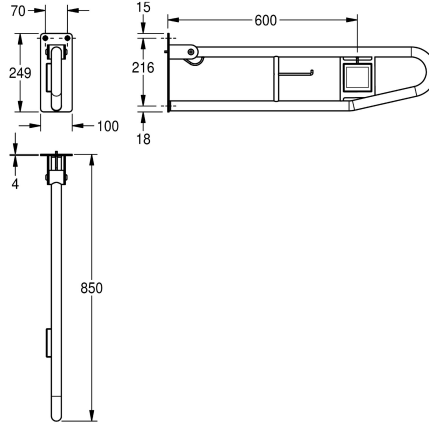

KWC CONTINA

Barre-poignée murale rabattable

Modell-Linie: CONTINA | CNTX72F-R

Barres de maintien | Barres de maintien et de relèvement

KWC-No.

2000103283

Commande de chasse à droite

2000103284

Commande de chasse à gauche

Alignement

Droite

Gauche

Barre d'appui murale rabattable avec bouton de chasse d'eau électronique, en inox, finition satinée, épaisseur du matériau de 1,2 mm, bouton de chasse à droite, surface de la barre avec micro rainures pour une meilleure prise en main, diamètre du tube de 32 mm, avec distributeur de rouleaux de papier toilette intégré, bouton de chasse d'eau électronique sur la face avant, système anti-rabat

involontaire, tampons en caoutchouc amortisseur de chocs. Plaque de fixation de 4 mm avec trois trous. Vis en inox et chevilles fournies.

Dimensions 100 x 250 x 235 mm (L x H x P) Classe de protection IP40

850 mm

Hauteur totale

250 mm

Largeur totale

100 mm

Finition de surface

Finition satinée

Type de barre de relevage