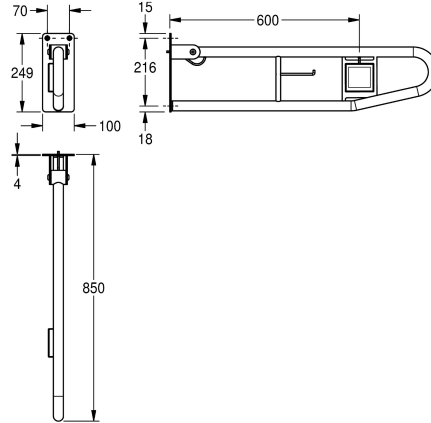

#### KWC-No.

**2000103283**

Commande de chasse à droite

**2000103284**

Commande de chasse à gauche

#### Alignement

Droite

Gauche

Barre d'appui murale rabattable avec bouton de chasse d'eau électronique, en inox, finition satinée, épaisseur du matériau de 1,2 mm, bouton de chasse à droite, surface de la barre avec micro rainures pour une meilleure prise en main, diamètre du tube de 32 mm, avec distributeur de rouleaux de papier toilette intégré, bouton de chasse d'eau électronique sur la face avant, système anti-rabat

involontaire, tampons en caoutchouc amortisseur de chocs. Plaque de fixation de 4 mm avec trois trous. Vis en inox et chevilles fournies.

Dimensions 100 x 250 x 235 mm (L x H x P) Classe de protection IP40

850 mm

Hauteur totale

250 mm

Largeur totale

100 mm

Finition de surface

Finition satinée

Type de barre de relevage