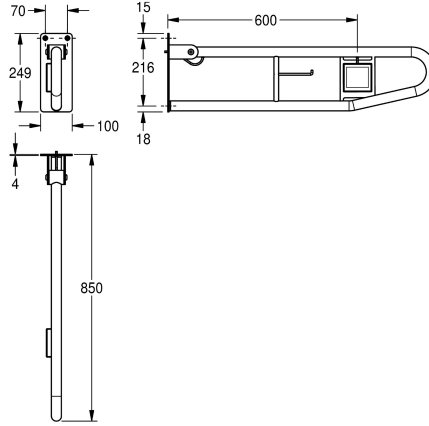

KWC CONTINA Handgreep

Modell-Linie: CONTINA | CNTX72F-R
Steun- en handgrepen | Handgrepen

KWC-No.

2000103283
Spoelingsactivering rechts

2000103284
Spoelingsactivering links

Uitlijning

Rechts

Links

Opklapbare handgreep met elektronische bediening van toiletspoeling. Voor opbouwmontage, van roestvrij staal, oppervlak zijdemat, materiaaldikte 1,2 mm. Spoelbediening rechts, geslepen antislippoppervlak. Buisdiameter 32 mm, beugelvormig, met rolhouder. Elektronische spoelbediening vooraan de greep. Beveiligd tegen onbedoeld omlaag klappen. Aanslagdemper van rubber,

montageplaat 4 mm dik met drie bevestigingsgaten, inclusief roestvrijstalen schroeven en pluggen. Alleen geschikt voor betonmuur.

Afmetingen 100 x 250 x 850 mm (B x H x D)
Beveiligingsgraad IP40

Technical Data

Uitlijning
Rug
Verborgene bevestiging
Opklapbaar
Materiaal
Materiaalcode
Materiaaldikte
Totale diepte
Totale hoogte
Totale breedte
Oppervlakafwerking
Type handgreep
Type montage

Rechts
Neen
Neen
Ja
Roestvrij staal
1.4301
1.2 mm
850 mm
250 mm
100 mm
Zijdeglans
Steun
Wandmontage