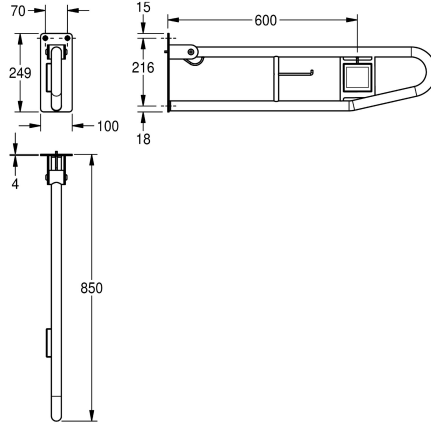

KWC CONTINA Handgreep

Modell-Linie: CONTINA | CNTX72F-R
Steun- en handgrepen | Handgrepen

KWC-No.

2000103283
Spoelingsactivering rechts

2000103284
Spoelingsactivering links

Uitlijning

Rechts

Links

Opklapbare handgreep met elektronische bediening van toiletspoeling. Voor opbouwmontage, van roestvrij staal, oppervlak zijdemat, materiaaldikte 1,2 mm. Spoelbediening rechts, geslepen antislippoppervlak. Buisdiameter 32 mm, beugelvormig, met rolhouder. Elektronische spoelbediening vooraan de greep. Beveiligd tegen onbedoeld omlaag klappen. Aanslagdemper van rubber,

montageplaat 4 mm dik met drie bevestigingsgaten, inclusief roestvrijstalen schroeven en pluggen. Alleen geschikt voor betonmuur.

Afmetingen 100 x 250 x 850 mm (B x H x D)
Beveiligingsgraad IP40

Technical Data

Uitlijning
Rug
Verborgene bevestiging
Opklapbaar
Materiaal
Materiaalcode
Materiaaldikte
Totale diepte
Totale hoogte
Totale breedte
Oppervlakafwerking
Type handgreep
Type montage

Rechts
Neen
Neen
Ja
Roestvrij staal
1.4301
1.2 mm
850 mm
250 mm
100 mm
Zijdeglans
Steun
Wandmontage