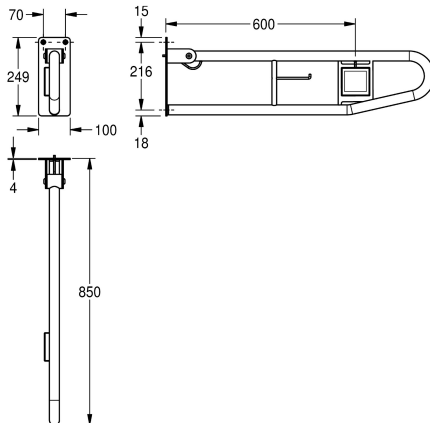

KWC CONTINA Uchwyt składany ścienny

Modell-Linie: CONTINA | CNTX72F-R
Elementy wyposażenia do łazienek bez barier | Poręcz

KWC-No.

2000103283

Przycisk spłukiwania z prawej strony

2000103284

Przycisk spłukiwania z lewej strony

Poręcz ścienna uchylna z uruchamianym elektronicznie spłukiwaniem WC do montażu natynkowego. Stal szlachetna, powierzchnia matowa specjalnie szlifowana – zapewnia pewny uchwyt nawet mokrymi rękoma. Grubość materiału 1,2 mm. Ergonomiczna średnica rurki 32 mm. Kształt pałką. Uchwyt na rolkę papieru toaletowego. Elektroniczne uruchamianie spłukiwania WC w zasięgu ręki. Blokada przeciw omyłkowemu opuszczeniu.

Wyrównanie

Po prawej stronie

Po lewej stronie

Gumowy odbój amortyzujący uderzenie przy opuszczaniu. Płyta montażowa grubości 4 mm z trzema otworami montażowymi. W komplecie: wkręty ze stali szlachetnej i kołki rozporowe.

Wymiary (szer. x wys. x głęb.): 100 x 250 x 850 mm
Przycisk spłuczki prawy

Dane techniczne

Wyrównanie

Oparcie

Mocowanie ukryte

Składany

Materiał

Kod materiałowy