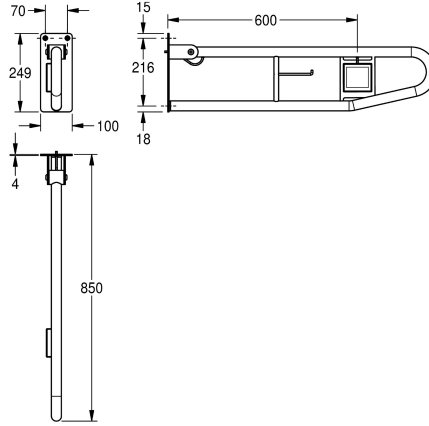

KWC CONTINA Fällbara stödräcken

Modell-Linie: CONTINA | CNTX72F-R
Stödräcken | Handtag

KWC-No.

2000103283

Foldable grab rail with electronic flush button, flush trigger right

2000103284

Foldable grab rail with electronic flush button, flush trigger left

Inriktning

Höger

Vänster

Vikbar greppstång med elektronisk spolknapp för väggmontering, rostfritt stål, ytbehandlad satin, materialtjocklek 1,2 mm, spolknapp höger, grovpolering för bättre ytkänsla, 32 mm rördiameter, bygelform, integrerad toalettrullshållare, elektronisk spolning knapp i frontområdet, skydd mot obetydlig vikning,

gummistoppabsorbent, 4 mm tjock monteringsplatta med tre fästhål, inklusive skruvar och pluggar i rostfritt stål.

Mått 100 x 250 x 850 (B x H x D)
Skyddsklass IP40

Technical Data

| |
|-------------------|
| Inriktning |
| Bakre |
| dold fixering |
| Gångjärn |
| Material |
| Materialkod |
| Material tjocklek |
| Övergripande djup |
| Total höjd |
| Total bredd |
| Ytfinish |
| Typ av stödräcke |
| Typ av montering |

| |
|------------------|
| Höger |
| Nej |
| Nej |
| Ja |
| Rostfritt stål |
| 1.4301 |
| 1.2 mm |
| 850 mm |
| 250 mm |
| 100 mm |
| Satin yta |
| Underhålls stång |
| Väggmontering |