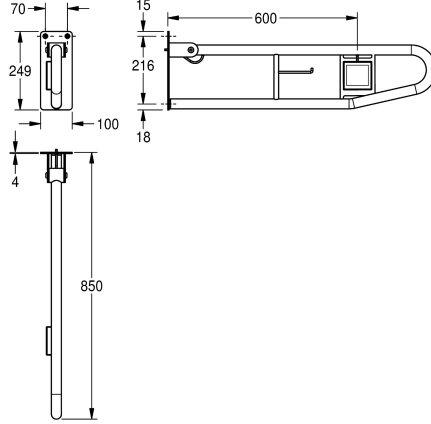

KWC CONTINA Kääntyvä tukikaide

Modell-Linie: CONTINA | CNTX72F-L
Tukikaiteet | Tukikaide

KWC-No.

2000103283

Kääntyvä tukikaide huuhtelupainikkeella

2000103284

Huuhtelun aktivointi vasemmalta

Kohdistus

Oikea

Vasen

Kääntyvä tartuntakahva/tukikaide huuhtelupainikkeella seinäasennukseen. Ruostumatonta terästä, satiinipintainen, miellyttäväntuntuinen voimakkaan hiontapinnan ansiosta. 32 mm putken halkaisija, materiaalipaksuus 1.2 mm, jalustimen muotoinen. Integroitu paperiteline. Paineilmahuuhtelupainike etuosassa, huuhtelupainike vasemmalla puolella. Taipumisenkestävä. Sisältää

kumivaimentimet. 4 mm paksu asennuslevy kolmella kiinnitysreiällä, sisältää huuhtelumekanismiä, joka sisältää 2 m paineilmaputkea ja sarjan Geberitin vesisäiliötä varten. Teräsruuvit ja tulpat. Mitat 100 x 250 x 850 mm (L x K x S)
Suojaluokka IP40

Vasen
Ei
Ei
Kyllä
Ruostumatonta terästä
1.4301
1.2 mm
850 mm
250 mm
100 mm
Satinipintainen
Tuki tanko
Seinäasennus
0