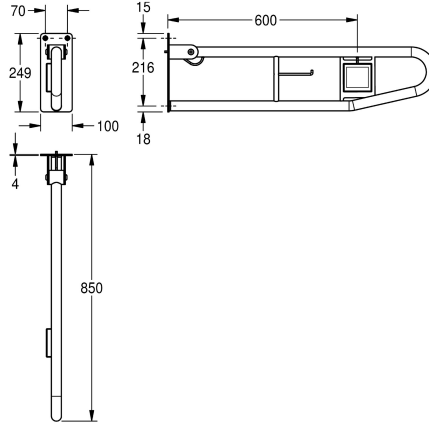

## KWC CONTINA

Maniglia ribaltabile a parete

Modell-Linie: CONTINA | CNTX72F-L

Ausili per disabili | Corrimano e maniglioni

### Allineamento

Destro /destra

Sinistro

Maniglione pieghevole con pulsante di flussaggio elettronico, per montaggio a parete, in acciaio inox con superficie satinata, spessore materiale 1,2 mm, pulsante di flussaggio nella parte anteriore a sinistra, satinatura profonda per una migliore sensazione al tatto, diametro tubo 32 mm, portarotolo integrato,

blocco contro l'apertura involontaria, ammortizzatore di arresto in gomma, piastra di montaggio spessa 4 mm con tre fori di fissaggio, inclusi viti e tasselli in acciaio inox.  
Dimensioni 100 x 250 x 850 (L x H x P)  
Classe di protezione IP40

Sinistro
No
No
Si
Acciaio inox
1.4301
1.2 mm
850 mm
250 mm
100 mm
Finitura satinata
Barra di sostegno
Installazione a parete
0