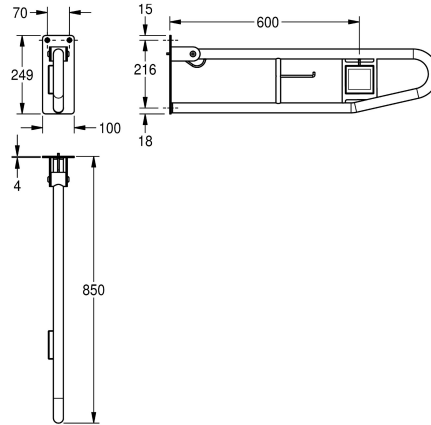

KWC CONTINA

Maniglia ribaltabile a parete

Modell-Linie: CONTINA | CNTX72F-L

Ausili per disabili | Corrimano e maniglioni

KWC-No.

2000103283

Pulsante a destra

2000103284

Pulsante a sinistra

Allineamento

Destro /destra

Sinistro

Maniglione pieghevole con pulsante di flussaggio elettronico, per montaggio a parete, in acciaio inox con superficie satinata, spessore materiale 1,2 mm, pulsante di flussaggio nella parte anteriore a sinistra, satinatura profonda per una migliore sensazione al tatto, diametro tubo 32 mm, portarotolo integrato,

blocco contro l'apertura involontaria, ammortizzatore di arresto in gomma, piastra di montaggio spessa 4 mm con tre fori di fissaggio, inclusi viti e tasselli in acciaio inox.
Dimensioni 100 x 250 x 850 (L x H x P)
Classe di protezione IP40

850 mm

Altezza totale

250 mm

Larghezza complessiva

100 mm

Finitura della superficie

Finitura satinata

Tipologia della barra di supporto