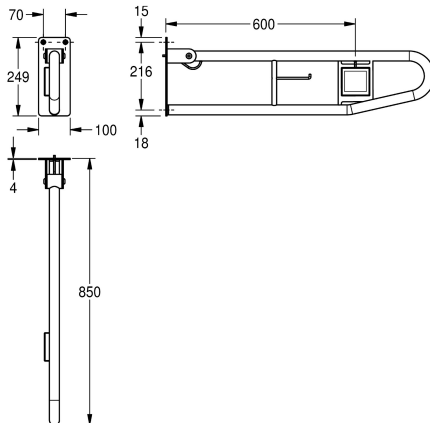

KWC CONTINA Uchwyt składany ścienny

Modell-Linie: CONTINA | CNTX72F-L
Elementy wyposażenia do łazienek bez barier | Poręcz

KWC-No.

2000103283
Przycisk spłukiwania z prawej strony

2000103284
Przycisk spłukiwania z lewej strony

Poręcz ścienna uchylna z uruchamianym elektronicznie spłukiwaniem WC do montażu natynkowego. Stal szlachetna, powierzchnia matowa specjalnie szlifowana – zapewnia pewny uchwyt nawet mokrymi rękoma. Grubość materiału 1,2 mm. Ergonomiczna średnica rurki 32 mm. Kształt pałką. Uchwyt na rolkę papieru toaletowego. Elektroniczne uruchamianie spłukiwania WC w zasięgu ręki. Blokada przeciw omyłkowemu opuszczeniu.

Wyrównanie

Po prawej stronie

Po lewej stronie

Gumowy odbój amortyzujący uderzenie przy opuszczaniu. Płyta montażowa grubości 4 mm z trzema otworami montażowymi. W komplecie: wkręty ze stali szlachetnej i kołki rozporowe.

Wymiary (szer. x wys. x głęb.): 100 x 250 x 850 mm
Przycisk spłuczki lewy

Dane techniczne

Wyrównanie

Oparcie

Mocowanie ukryte

Składany

Materiał

Kod materiałowy