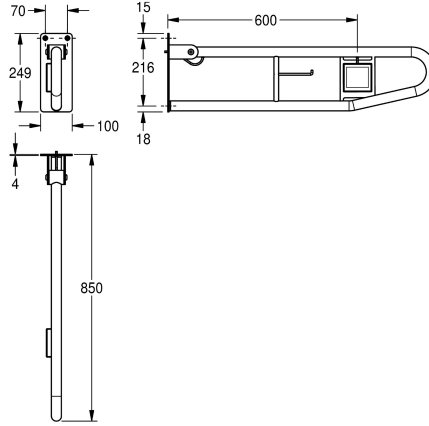

KWC CONTINA Fällbara stödräcken

Modell-Linie: CONTINA | CNTX72F-L
Stödräcken | Handtag

KWC-No.

2000103283

Foldable grab rail with electronic flush button, flush trigger right

2000103284

Foldable grab rail with electronic flush button, flush trigger left

Inriktning

Höger

Vänster

Vikbar greppstång med elektronisk spolknapp för väggmontering, rostfritt stål, ytbehandlad satin, materialtjocklek 1,2 mm, spolknapp vänster, grovpolering för bättre ytkänsla, 32 mm rördiameter, bygelform, integrerad toalettrullshållare, elektronisk spolning knapp i fronten, skydd mot obetydlig viking, gummistoppabsorbent, 4

mm tjock monteringsplatta med tre fästhål, inklusive skruvar och pluggar i rostfritt stål.

Mått 100 x 250 x 850 (B x H x D)
Skyddsklass IP40

Technical Data

Inriktning
Bakre
dold fixering
Gångjärn
Material
Materialkod
Material tjocklek
Övergripande djup
Total höjd
Total bredd
Ytfinish
Typ av stödräcke
Typ av montering

Vänster
Nej
Nej
Ja
Rostfritt stål
1.4301
1.2 mm
850 mm
250 mm
100 mm
Satin yta
Underhålls stång
Väggmontering