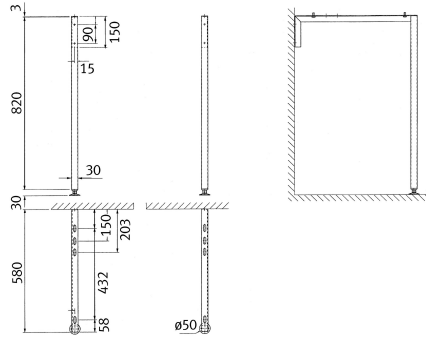

KWC SIRIUS

Nohy pro odlučovač sádry

Modell-Linie: SIRIUS | SIRX838

Úklidové dřezy | Příslušenství Výlevky

KWC-No.

2000103301

Nohy pro odlučovač sádry, ušlechtilá ocel

Nohy pro odlučovač sádry, nerezová ocel. (2 kusy)

Technické údaje

Celková hloubka

580 mm

Celková výška

850 mm

Celková šířka

50 mm

Množství