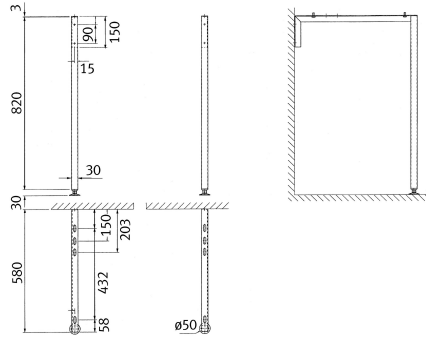

KWC SIRIUS Füße für Gipsabscheider

Modell-Linie: SIRIUS | SIRX838
Reinigungsbecken, Waschröge, Ausgüsse | Zubehör Ausgussbecken

KWC-Nr.

2000103301

Füße für Gipsabscheider, Edelstahl (2 Stück)

Füße für Gipsabscheider, Edelstahl, Verpackungseinheit 2 Stück

Technische Daten

Gesamttiefe	580 mm
Gesamthöhe	850 mm
Gesamtbreite	50 mm
Füllmenge	1
Mengeneinheit	Set
IgPosNumber	63FQ62D