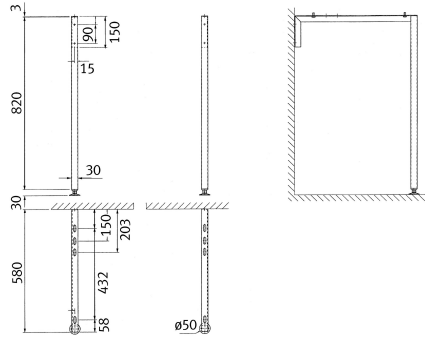

## KWC SIRIUS Füße für Gipsabscheider

Modell-Linie: SIRIUS | SIRX838  
Reinigungsbecken, Waschröge, Ausgüsse | Zubehör Ausgussbecken

### KWC-Nr.

**2000103301**

Füße für Gipsabscheider, Edelstahl (2 Stück)

Füße für Gipsabscheider, Edelstahl, Verpackungseinheit 2 Stück

### Technische Daten

Gesamttiefe	580 mm
Gesamthöhe	850 mm
Gesamtbreite	50 mm
Füllmenge	1
Mengeneinheit	Set
teamNumber	0