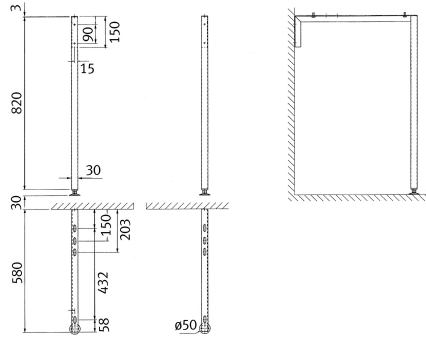

## KWC SIRIUS Füße für Gipsabscheider

Modell-Linie: SIRIUS | SIRX838  
Reinigungsbecken, Waschröge, Ausgüsse | Zubehör Ausgussbecken

### KWC-Nr.

**2000103301**

Füße für Gipsabscheider, Edelstahl (2 Stück)

Füße für Gipsabscheider, Edelstahl, Verpackungseinheit 2 Stück

### Technische Daten

Gesamttiefe	580 mm
Gesamthöhe	850 mm
Gesamtbreite	50 mm
Füllmenge	1
Mengeneinheit	Set