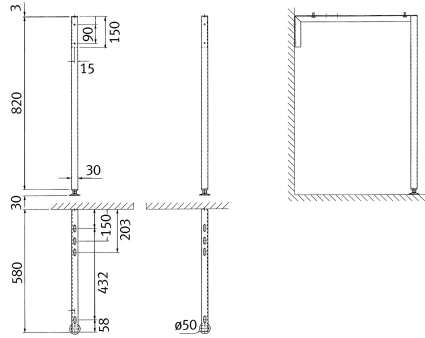

KWC SIRIUS

Pies para cubeta separadora de residuos de escayola

Modell-Linie: SIRIUS | SIRX838

Cubetas inoxidable | Accesorio Fregadero Industrial

KWC-No.

2000103301

Pies para para cubeta separadora de residuos de escayola, acero inoxidable

Pies para cubeta separadora de residuos de escayola, acero inoxidable.

Datos técnicos

Profundidad	580 mm
Altura	850 mm
Anchura total	50 mm
Cantidad	1
Cantidad de unidades de medición	Set