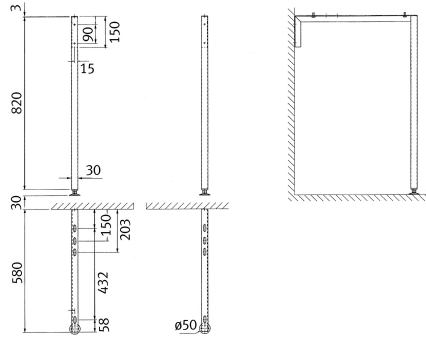

KWC SIRIUS Jalat kipsialtaalle

Modell-Linie: SIRIUS | SIRX838
Kodinhoitoaltaat | Kodinhoitoaltaiden täydennysosat

KWC-No.

2000103301

Jalat kipsialtaalle, ruostumatonta terästä

Jalat kipsialtaaseen, ruostumatonta terästä.

Tekniset tiedot

Kokonaissyvyys

580 mm

Kokonaiskorkeus

850 mm

Kokonaisleveys

50 mm

Täyttömäärä

1

Määrä mittayksikkö

Set

IviCode

0