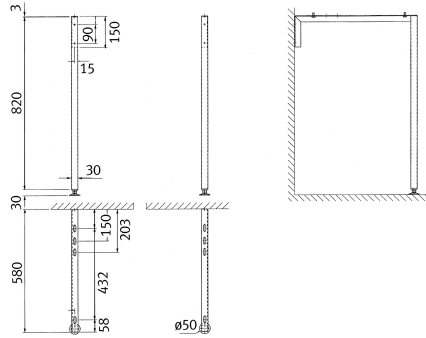

KWC SIRIUS

Pieds pour bac à plâtre

Modell-Linie: SIRIUS | SIRX838

Bacs de lavage, déversoirs et éviers | Accessoires

KWC-No.

2000103301

2 pieds pour bac à plâtre, acier inoxydable

Pieds pour bac à plâtre, acier inoxydable.

Données techniques

Profondeur totale

580 mm

Hauteur totale

850 mm

Largeur totale

50 mm

Unité de remplissage

1

Unité de mesure

Set