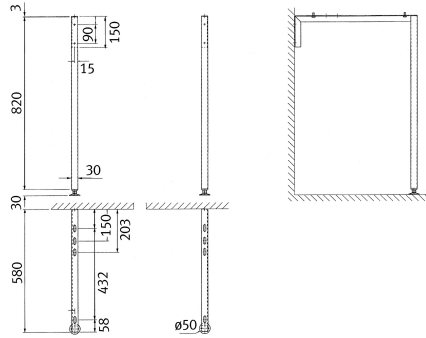

## KWC SIRIUS Pieds pour bac à plâtre

Modell-Linie: SIRIUS | SIRX838  
Bacs de lavage, déversoirs et éviers | Accessoires

### KWC-No.

**2000103301**

2 pieds pour bac à plâtre, acier inoxydable

Pieds pour bac à plâtre, acier inoxydable.

### Données techniques

Profondeur totale	580 mm
Hauteur totale	850 mm
Largeur totale	50 mm
Unité de remplissage	1
Unité de mesure	Set
teamNumber	0