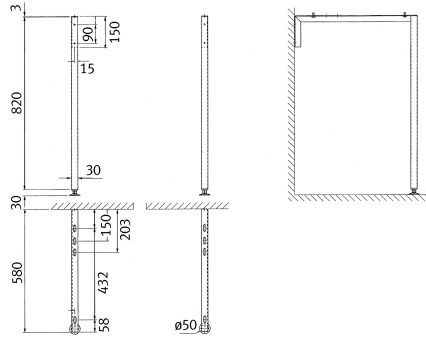

KWC SIRIUS

Basamento per livello sala gessi

Modell-Linie: SIRIUS | SIRX838

Vasche di lavaggio | Accessori per vasche di lavaggio

KWC-No.

2000103301

Basamento per livello sala gessi, in acciaio inox (2 pezzi)

Piedini per livello sala gessi, in acciaio inox (2 pezzi)

Dati tecnici

Profondità totale

580 mm

Altezza totale

850 mm

Larghezza complessiva

50 mm