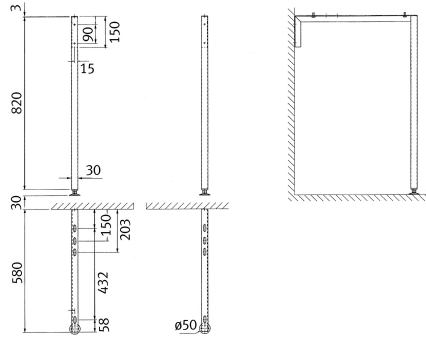

KWC SIRIUS Basamento per livello sala gessi

Modell-Linie: SIRIUS | SIRX838
Vasche di lavaggio | Accessori per vasche di lavaggio

KWC-No.

2000103301

Basamento per livello sala gessi, in acciaio inox (2 pezzi)

Piedini per livello sala gessi, in acciaio inox (2 pezzi)

Dati tecnici

Profondità totale

580 mm

Altezza totale

850 mm

Larghezza complessiva

50 mm

Capacità

1

Quantità UOM

Set