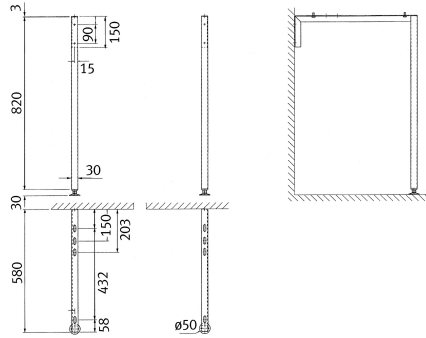

## KWC SIRIUS Voet voor gipsafscheider

Modell-Linie: SIRIUS | SIRX838  
Wastroggen en uitgietbakken | Toebehoren uitgietbakken

### KWC-No.

**2000103301**

Voet voor gipsafscheider, roestvrij staal

Feet for plaster sink, stainless steel.

### Technical Data

Totale diepte	580 mm
Totale hoogte	850 mm
Totale breedte	50 mm
Vulhoeveelheid	1
Hoeveelheid meeteenheid	Set