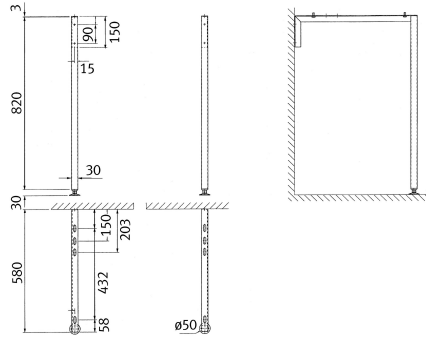

## KWC SIRIUS

Nóżki do separatora gipsu, stal szlachetna

Modell-Linie: SIRIUS | SIRX838

Komory gospodarcze | Wyposażenie dodatkowe do komór gospodarczych

### KWC-No.

**2000103301**

Nóżki do separatora gipsu, stal szlachetna

Nagi (para) SIRX 838, ze stali nierdzewnej 18/10, pasujące do zlewozmywaka do oddzielania gipsu od wody SIRX835 i SIRX836.

### Dane techniczne

Łączna głębokość

580 mm

Łączna wysokość

850 mm

Łączna szerokość

50 mm

Pojemność