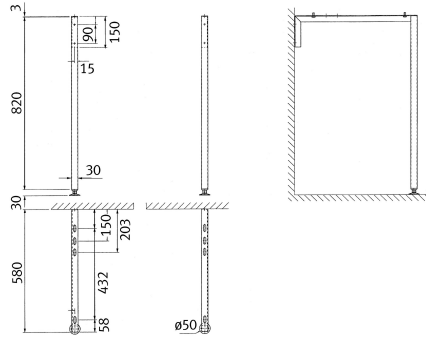

KWC SIRIUS Feet for plaster sink

Modell-Linie: SIRIUS | SIRX838
Utslagsback | Kompletterande delar nytto­sänkor

KWC-No.

2000103301

Feet for plaster trap, stainless steel 2 pieces

Fötter för gipsvask, rostfritt stål.

Technical Data

Övergripande djup

580 mm

Total höjd

850 mm

Total bredd

50 mm

Fyllnads kvantitet

1

Kvantitet oundgänglig

Set