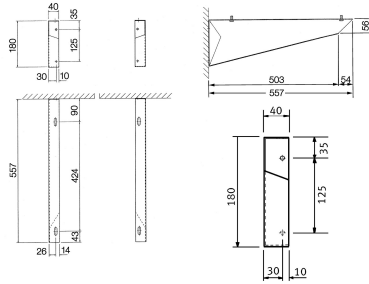

KWC SIRIUS Konsolenset

Modell-Linie: SIRIUS | SIRX837

Reinigungsbecken, Waschröge, Ausgüsse | Zubehör Ausgussbecken

KWC-Nr.

2000103337

Konsolenset für Gipsabscheider

Konsolenset für Gipsabscheider, zur Wandmontage, Edelstahl,
jeweils für die linke und die rechte Seite.

Abmessungen 40 x 180 x 557 mm (B x H x T)

Technische Daten

Füllmenge

1

Mengeneinheit

Set

IgPosNumber

63FQ62E