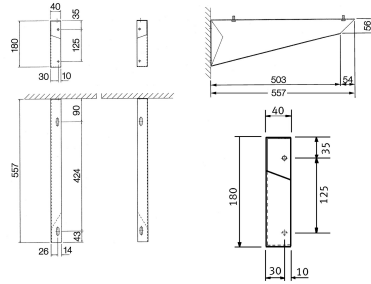

KWC SIRIUS Konsolenset

Modell-Linie: SIRIUS | SIRX837

Reinigungsbecken, Waschröge, Ausgüsse | Zubehör Ausgussbecken

KWC-Nr.

2000103337

Konsolenset für Gipsabscheider

Konsolenset für Gipsabscheider, zur Wandmontage, Edelstahl,
jeweils für die linke und die rechte Seite.

Abmessungen 40 x 180 x 557 mm (B x H x T)

Technische Daten

Füllmenge

1

Mengeneinheit

Set

teamNumber

0