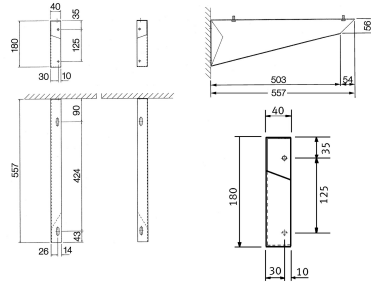

KWC SIRIUS Konsolenset

Modell-Linie: SIRIUS | SIRX837

Reinigungsbecken, Waschröge, Ausgüsse | Zubehör Ausgussbecken

KWC-Nr.

2000103337

Konsolenset für Gipsabscheider

Konsolenset für Gipsabscheider, zur Wandmontage, Edelstahl,
jeweils für die linke und die rechte Seite.

Abmessungen 40 x 180 x 557 mm (B x H x T)

Technische Daten

Füllmenge

1

Mengeneinheit

Set