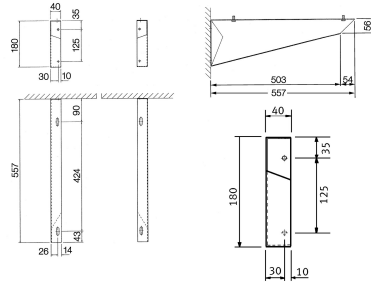

KWC SIRIUS

Kiinnikepari kipsiallasta varten

Modell-Linie: SIRIUS | SIRX837

Kodinhoitoaltaat | Kodinhoitoaltaiden täydennysosat

KWC-No.

2000103337

Kiinnikepari kipsiallasta varten

Kiinnikepari kipsiallasta varten

Tekniset tiedot

Täyttömäärä

1

Määrä mittayksikkö

Set

lviCode

0