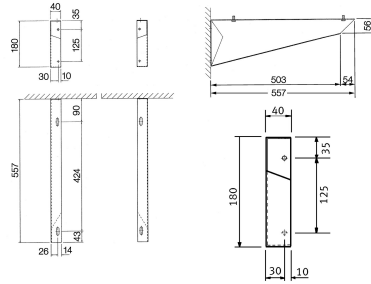

## KWC SIRIUS Set de supports

Modell-Linie: SIRIUS | SIRX837  
Bacs de lavage, déversoirs et éviers | Accessoires

### KWC-No.

**2000103337**

Consoles pour bac à plâtre

Set de supports pour bac à plâtre, pour montage mural, acier inoxydable, respectivement pour côté gauche et côté droit.

Dimensions 40 x 180 x 557 mm (L x H x P)

### Données techniques

Unité de remplissage

1

Unité de mesure

Set