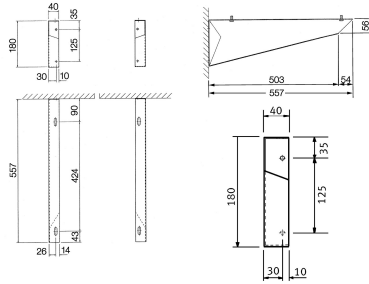

KWC SIRIUS Set de supports

Modell-Linie: SIRIUS | SIRX837
Bacs de lavage, déversoirs et éviers | Accessoires

KWC-No.

2000103337

Consoles pour bac à plâtre

Set de supports pour bac à plâtre, pour montage mural, acier inoxydable, respectivement pour côté gauche et côté droit.

Dimensions 40 x 180 x 557 mm (L x H x P)

Données techniques

Unité de remplissage

1

Unité de mesure

Set

teamNumber

0