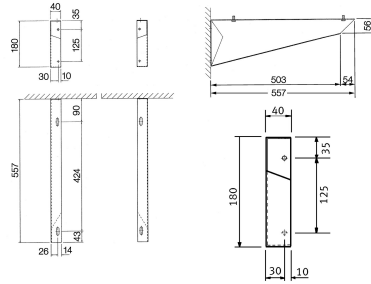

KWC SIRIUS Set di staffe

Modell-Linie: SIRIUS | SIRX837
Vasche di lavaggio | Accessori per vasche di lavaggio

KWC-No.

2000103337

Set di staffe per lavello sala gessi

Set di staffe per lavello sala gessi, per montaggio a parete, acciaio al cromo-nichel, adatto per il lato destro e sinistro.

Dimensioni 40 x 180 x 557 mm (L x A x P)

Dati tecnici

Capacità

1

Quantità UOM

Set

teamNumber

0