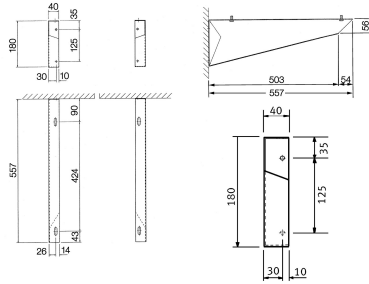

KWC SIRIUS Set di staffe

Modell-Linie: SIRIUS | SIRX837
Vasche di lavaggio | Accessori per vasche di lavaggio

KWC-No.

2000103337

Set di staffe per lavello sala gessi

Set di staffe per lavello sala gessi, per montaggio a parete, acciaio al cromo-nichel, adatto per il lato destro e sinistro.

Dimensioni 40 x 180 x 557 mm (L x A x P)

Dati tecnici

Capacità

1

Quantità UOM

Set