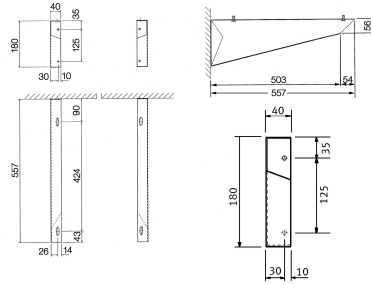

KWC SIRIUS Consoleset

Modell-Linie: SIRIUS | SIRX837

Wastroggen en uitgietsbakken | Toebehoren uitgietsbakken

KWC-No.

2000103337

Consoleset voor gipsafscheider

Consoleset voor gipsafscheider, voor wandmontage, roestvrij staal, voor de linker- of rechterkant.

Afmetingen 40 x 180 x 557 mm (B x H x D)

Technical Data

Vulhoeveelheid

1

Hoeveelheid meeteenheid

Set