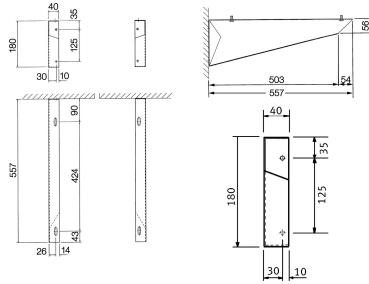

KWC SIRIUS Zestaw wsporników

Modell-Linie: SIRIUS | SIRX837
Komory gospodarcze | Wyposażenie dodatkowe do komór gospodarczych

KWC-No.

2000103337

Zestaw wsporników do separatora gipsu

Zestaw wsporników do separatora gipsu, do montażu ściennego, stal szlachetna, po jednym na lewą i prawą stronę.

Wymiary 40 x 180 x 557 mm (szer. x wys. x głęb.)

Dane techniczne

Pojemność

1

Ilość uom

Set