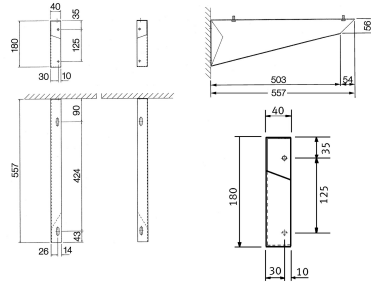

## KWC SIRIUS Konsolsats till gipsavskiljare

Modell-Linie: SIRIUS | SIRX837  
Utslagsback | Kompletterande delar nyttosänkor

### KWC-No.

**2000103337**  
Brackets for plaster sink

Konsolsats till gipsavskiljare, för väggmontering, kromnickelstål, passar på både vänster och höger sida.

Mått 40 x 180 x 557 mm (B x H x D)

### Technical Data

Fyllnads kvantitet

1

Kvantitet outhärlig

Set